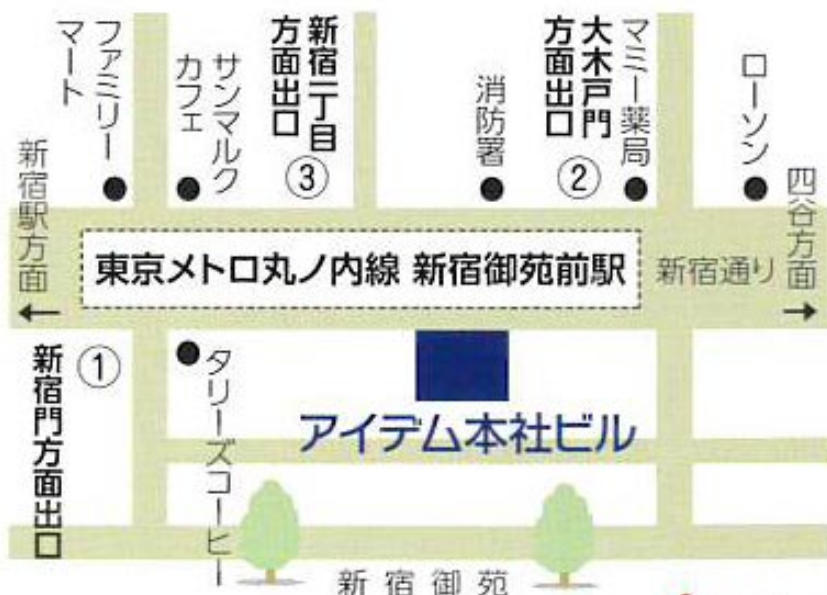

# 視点自在

2023/6/8 木 — 6/14 水

AM10:00 ~ PM6:00 最終日 PM3:00 迄 日曜休館 / 入場料無料

アイテムフォトギャラリー「シリウス」

〒160-0022 東京都新宿区新宿1-4-10 アイテム本社ビル2F  
tel.03-3350-1211 fax.03-3350-1240

東京メトロ丸ノ内線「新宿御苑前」駅

- ①新宿門方面出口より徒歩2分
- ②大木戸門方面出口より徒歩2分
- ③新宿一丁目方面出口より徒歩2分  
※エレベーター有