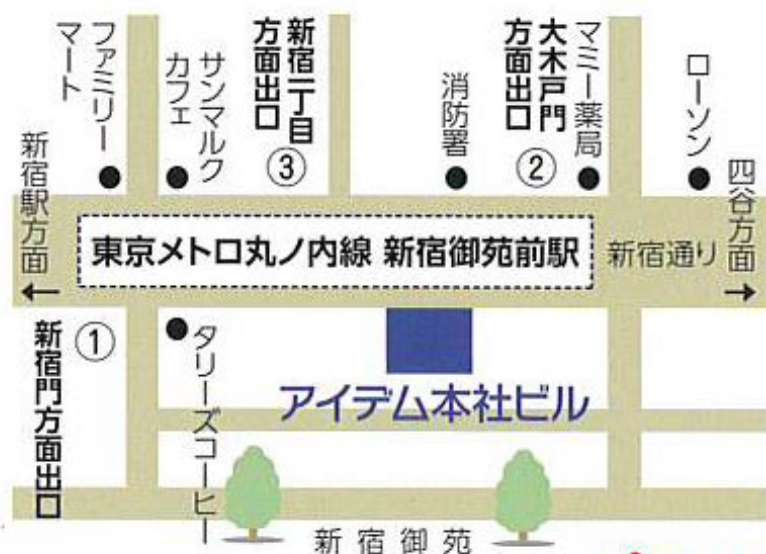

アイテムフォトギャラリー「シリウス」

〒160-0022 東京都新宿区新宿1-4-10 アイテム本社ビル2F
tel.03-3350-1211 fax.03-3350-1240

東京メトロ丸ノ内線「新宿御苑前」駅

- ①新宿門方面出口より徒歩2分
- ②大木戸門方面出口より徒歩2分
- ③新宿一丁目方面出口より徒歩2分
※エレベーター有

[sirius]

AIDEM PHOTO GALLERY

<https://www.photo-sirius.net>

フォトギャラリー連絡会の申し合わせにより、祝花は固くお断り申し上げます。

やむを得ない状況により、写真展等を中止・変更する場合がございます。詳細はホームページをご覧ください。

AIDEM